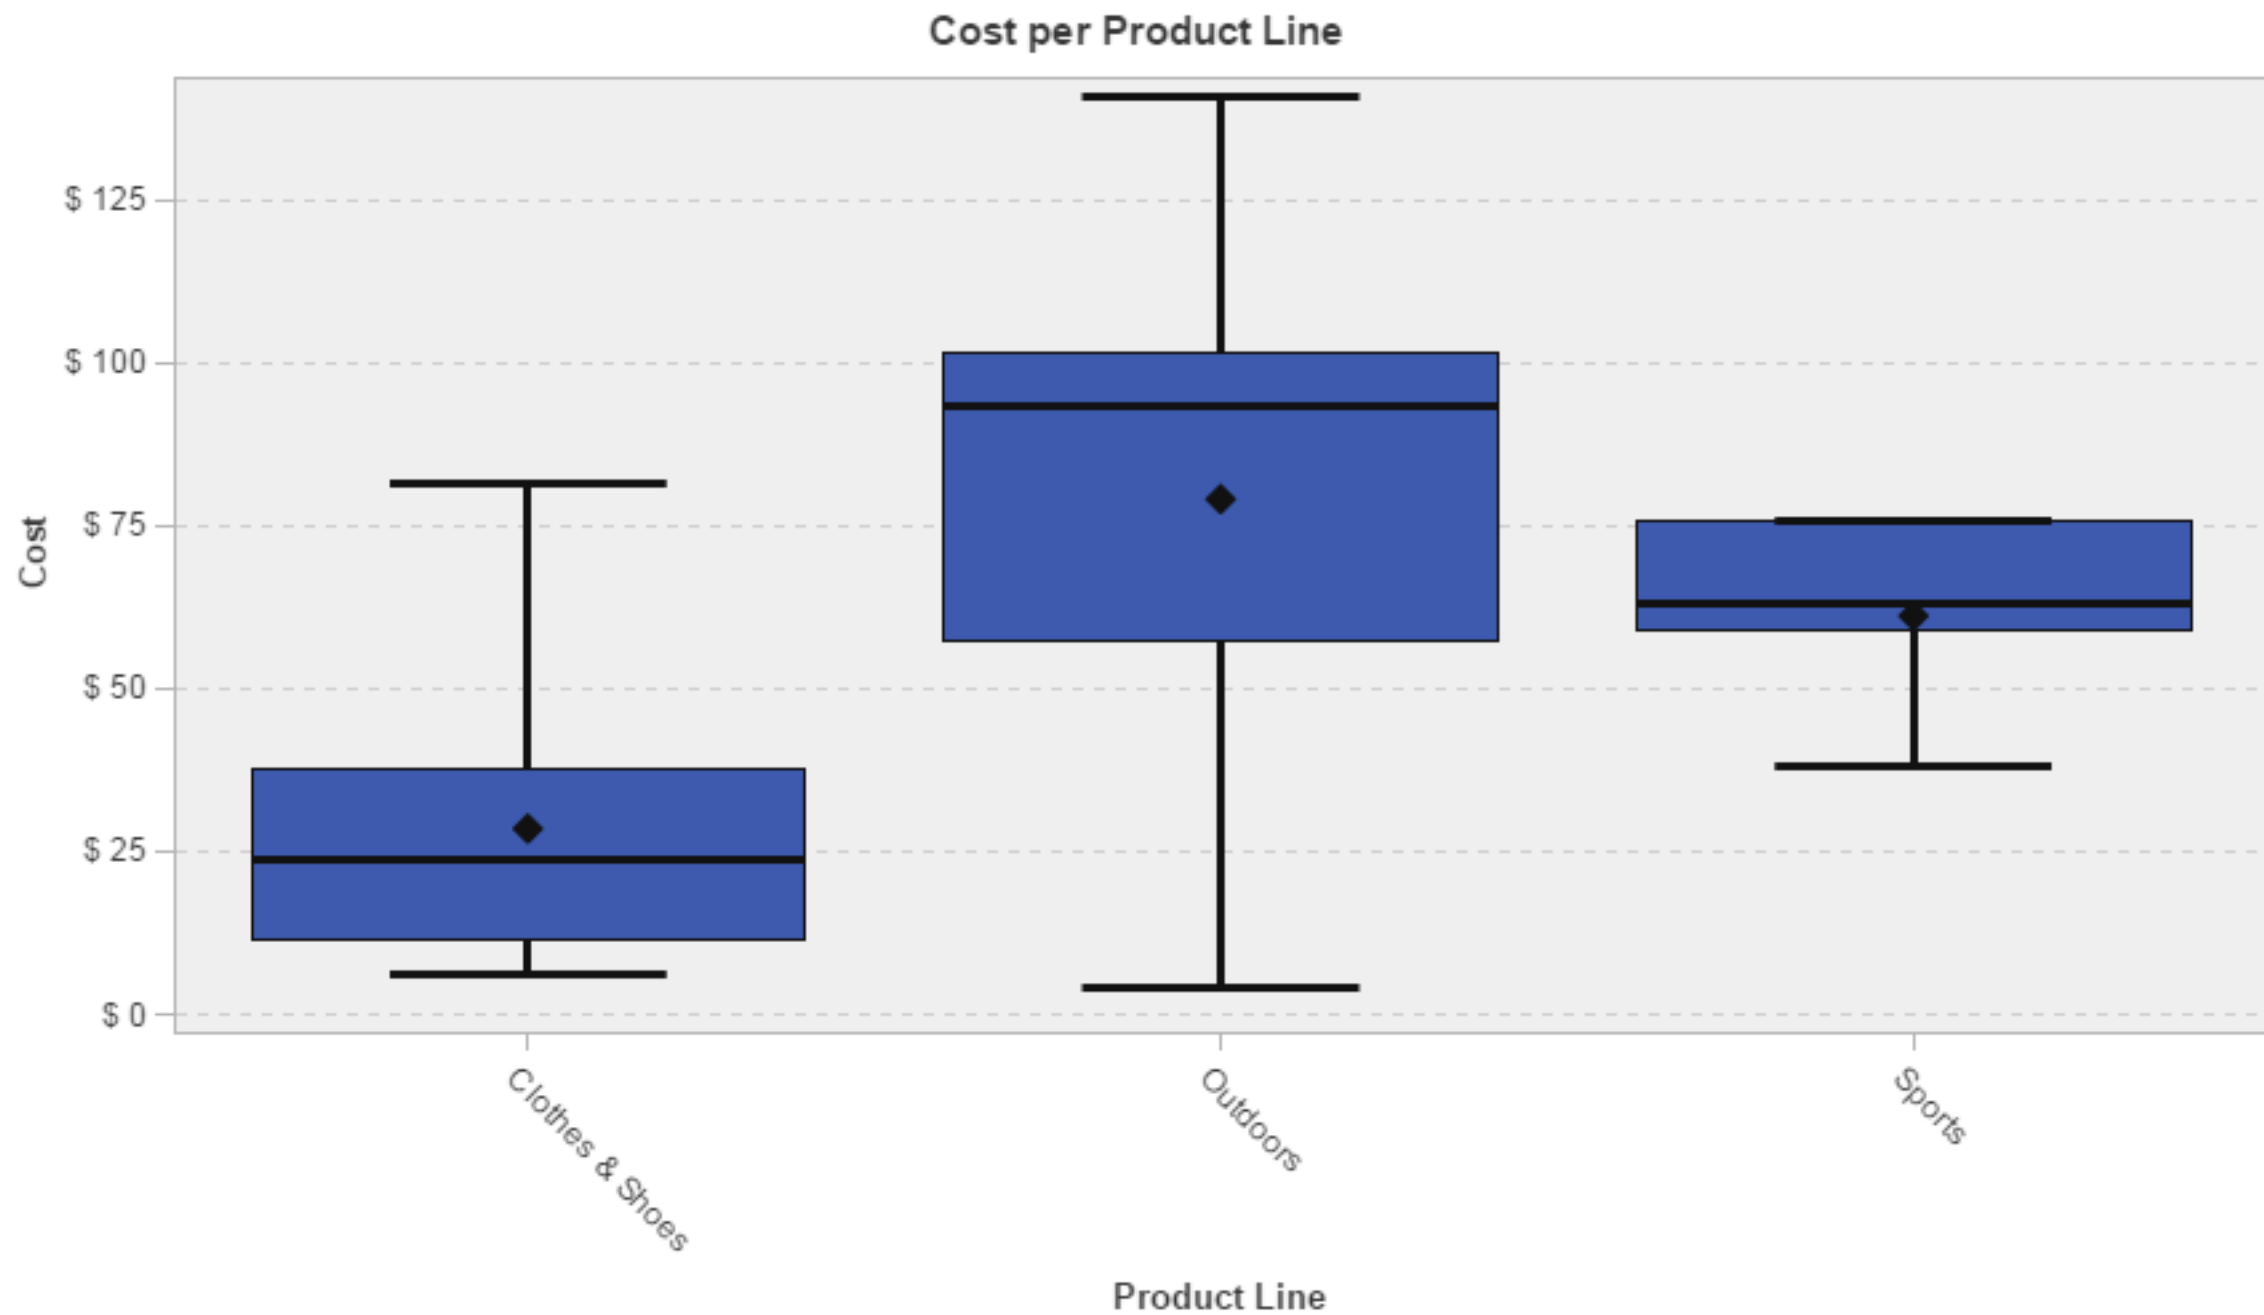

# Product\_Analysis\_2

Data creazione: martedì 21 luglio 2015

Autore: Harvey

Filtri: Supplier Continent = 'Australia/Pacific'

Classificazioni: Nessuno